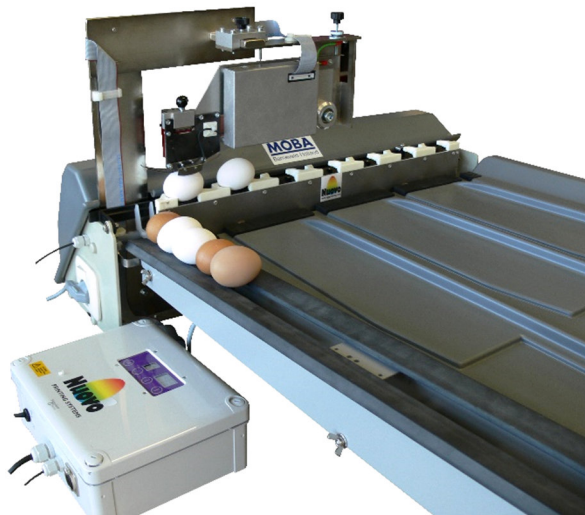

IHR KOMPETENTER PARTNER FÜR EIERBESCHRIFTUNGEN

Nuovo AG

EGG-JET SOR M / M68, Serie 20

Egg-Jet SOR1 M, Serie 20, auf Mobanette 3

Egg-Jet SOR2 M68, Serie 20, auf Moba 68

- Aufbaugerät auf Sortiermaschine Mobanette 3 und Moba 68/88 für automatische Beschriftung
 - Bewährte Geräteausführung garantiert eine lange Lebensdauer
 - Druckkopf mit Tintenpatrone
 - Tintenpatrone mit Düsen austauschbar und nachfüllbar
 - Minimale Verbrauchskosten
 - Gute Schriftqualität dank höhenverstellbarem Druckkopf
 - Bedienpanel für 8 Drucktexte
 - Diverse Düsenbetriebsarten zum Einstellen der Tintenmenge
 - 1- und/oder 2-zeilige Beschriftung
 - Diverse Schriften, Zeichen und Logos
 - Verschiedene automatische Datumsfunktionen
 - Geprüfte, lebensmittelechte Eiertinte
 - Druckfeld: Höhe 4,2mm / Länge 25mm
 - Programmierung über PC/Notebook (optional)
- Leistung: wie Sortiermaschine
 - Anschluss: 1 x 230 Volt